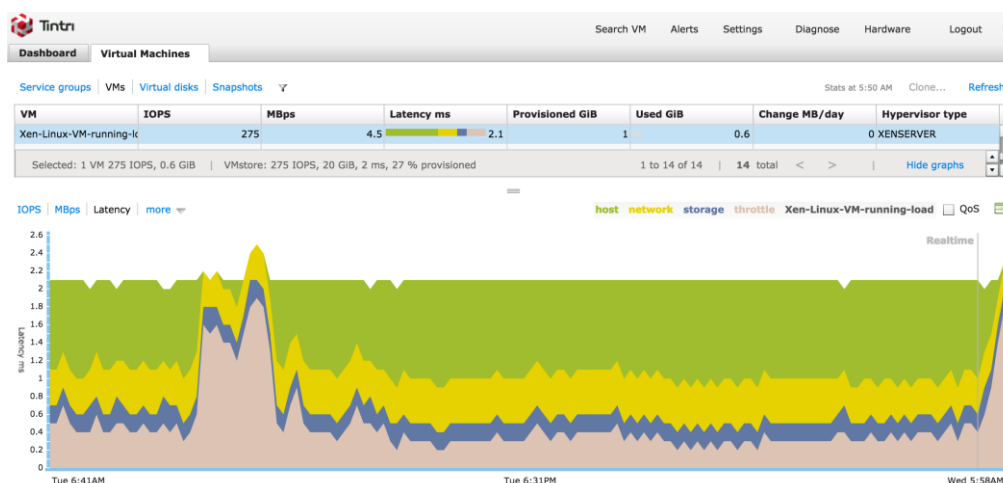

パフォーマンス

- 最大 IOPS と最小 IOPS の保証によって **VM 単位の隔離**、VM 単位の QoS が可能になります。
- 負荷が高い状態でもオールフラッシュの予測可能なパフォーマンスによって **1ms 未満**のレイテンシーを実現します。
- オーバープロビジョニングの**悩みから解放されます**。容量を最大限に活用し、VM のスプロール現象を食い止めます。

管理性

- **可視性** ストレージ、ホスト、ネットワーク、ハイパーバイザー全体にわたってレイテンシーの根本原因を突き止めます。
- **実行可能性** リアルタイム、VM 単位の解析と履歴データを活用して問題をトラブルシューティングし、解決します。
- **自動化** PowerShell と REST API を利用して、「設定したら後はお任せ」の構成をエンドツーエンドに実現します。

価値

- **効率** ストレージ フットプリントを 6 分の 1 に縮小し、年間の管理作業を 60 分の 1 に削減します。
- **マルチ性** 同じシステムで、マルチに、マルチハイパーバイザーを実行できます。
- **拡張性** 1 つのディスプレイ 画面で最大 32 の VMstore および 100,000 を超える VM を管理できます。

VM 単位のパフォーマンスと可視性

パフォーマンスの隔離が個別の VM 単位で行われるため、ティントリでは他の VM に影響を及ぼすことなくリアルタイムでパフォーマンスを最適化ならびに保証できます。詳細については、[ホワイトペーパー](#)を参照してください。Tintri VMstore で実行されている XenServer VM に関するリアルタイムの解析結果を監視し、統計情報履歴を収集することができます。図 1 は、ホスト、ネットワーク、ストレージ、スロットル全体にわたるレイテンシーが表示された VM 単位の可視性を示しています。

図 1 インフラストラクチャー全体にわたるレイテンシーが表示された VM 単位の可視性

マルチハイパーバイザー

Tintri VMstore は1つのシステムでマルチハイパーバイザーをサポートする唯一のストレージプラットフォームです。ストレージを追加せずに Citrix XenServer へ移行することを計画している場合は、この機能が非常に便利です。自社の日程と予算に応じて XenServer 導入を拡張したり、スケーリングしたりすることができます。ティントリでは、従来より少ないクリック回数で XenServer 環境をセットアップし、導入できるように、構成作業を簡易化するための追加的な措置を講じています。